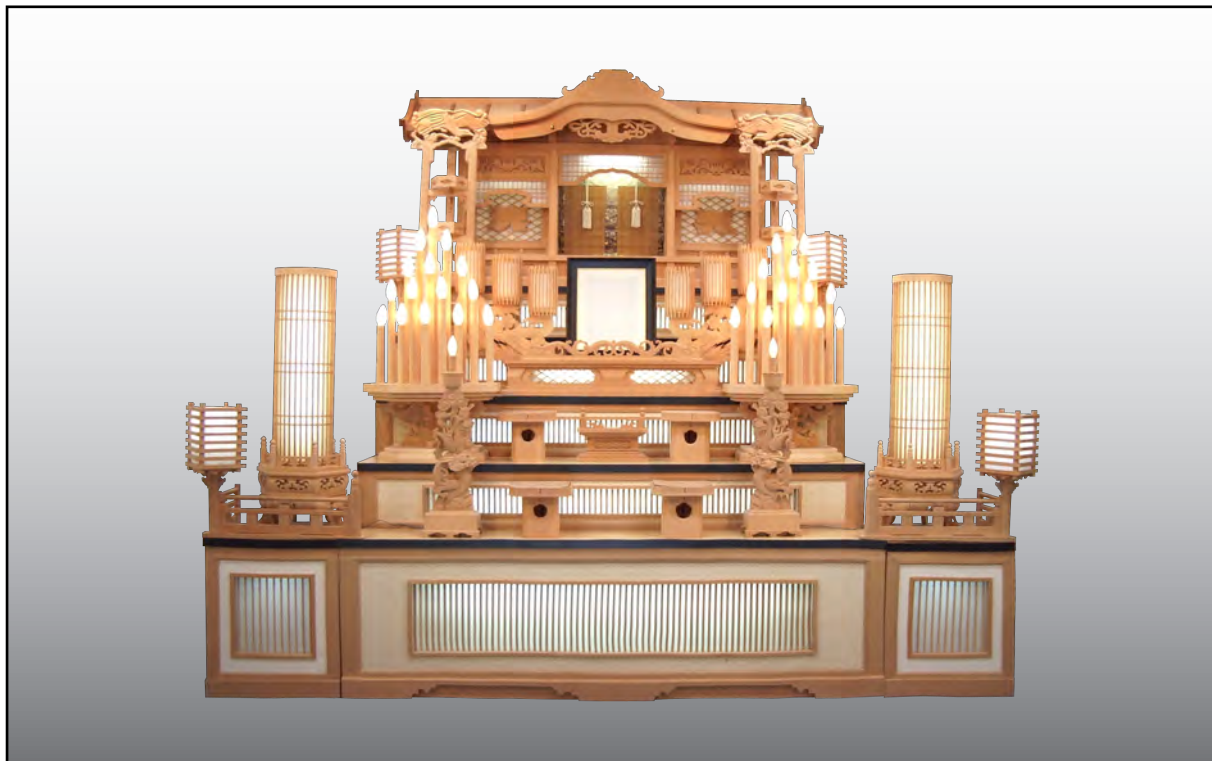

白木祭壇

◎M-6

白木祭壇 9尺祭壇 2730mm

980,000 円

(税込価格) 1,078,000