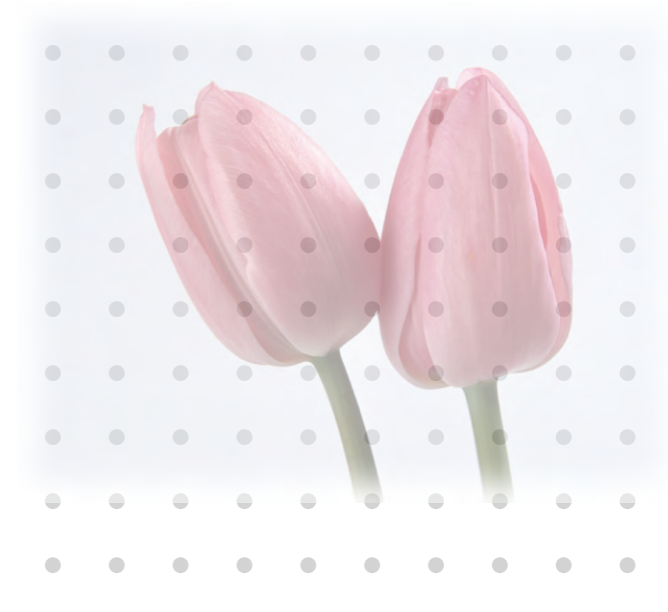

果物籠

主に子供・孫・兄弟より送られる物で祭壇脇へお供えいただく物です

No.301 1籠17,000円(税込)

No.300 1籠13,000円(税込)

※ ご注文は、1基より承ります。  
※ 通夜開式3時間前までに、ご注文ください。  
※ 季節により内容を変更させていただく場合がございますので、ご容赦ください。